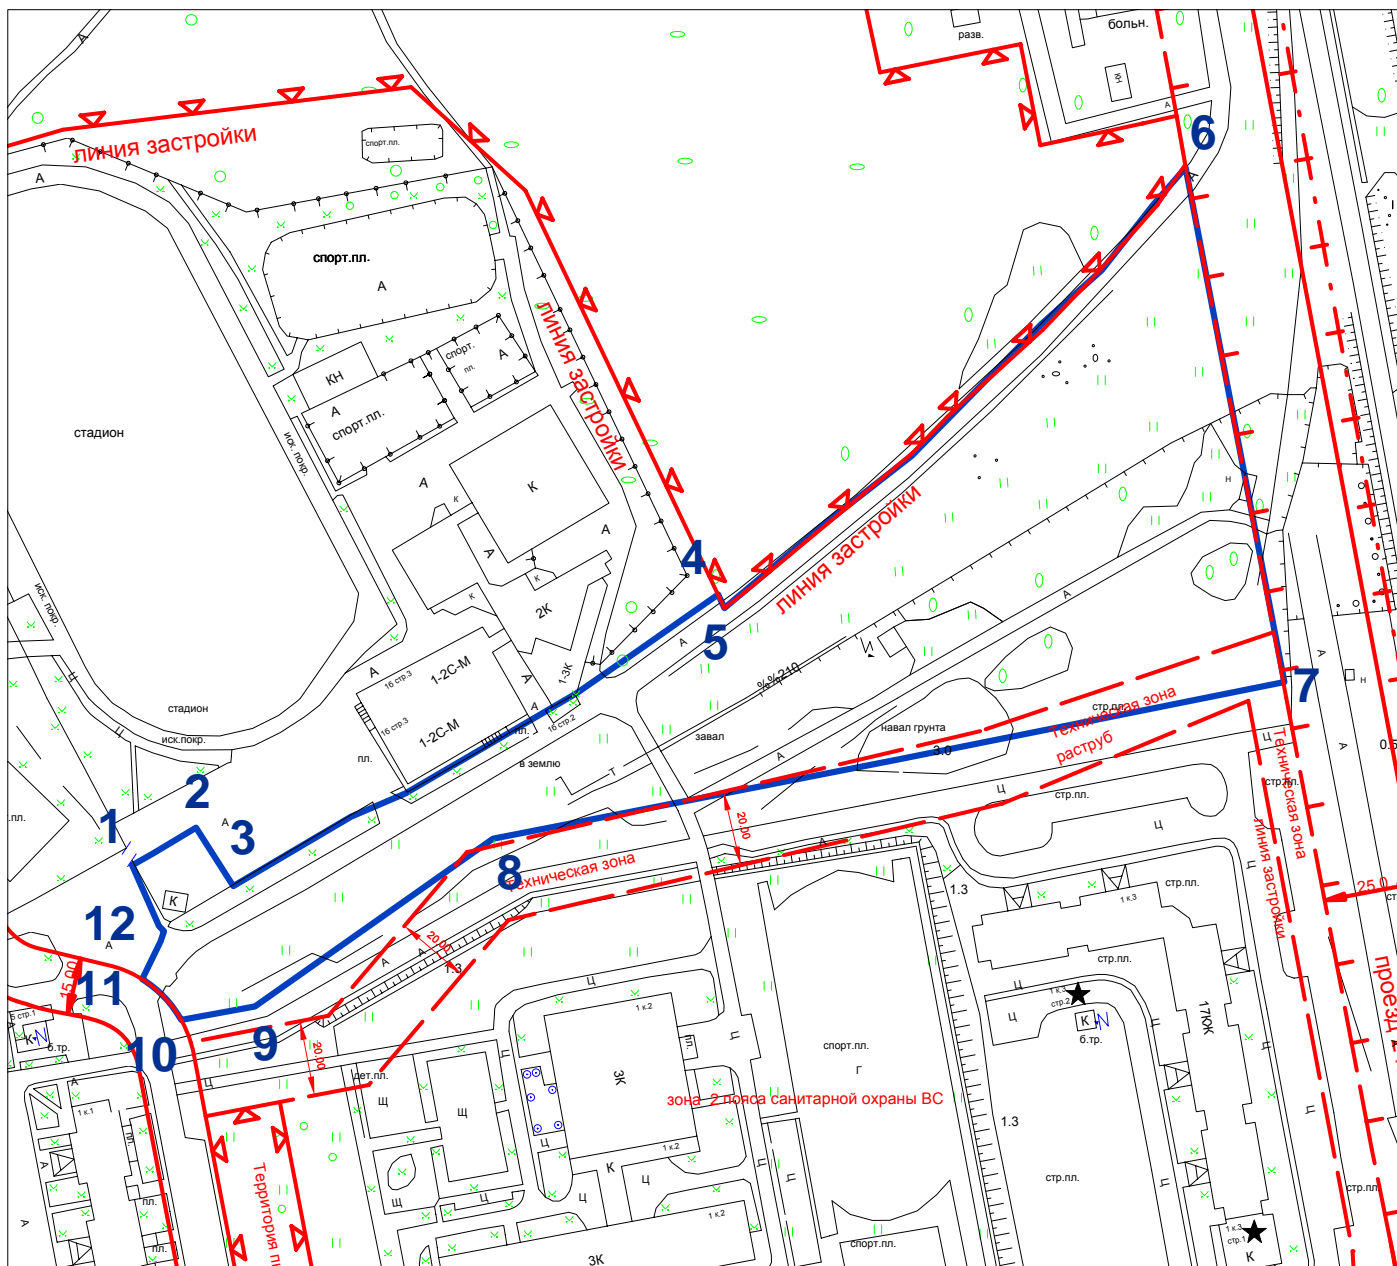

ЧЕРТЕЖ ГРАДОСТРОИТЕЛЬНОГО ПЛАНА ЗЕМЕЛЬНОГО УЧАСТКА (ПРОЕКТ)

объект: АБК и учебно-спортивный блок ГБОУ ДОД СН "СДЮСШОР" "Северный"

адрес: 9-я Северная линия, вл. 1Б

Площадь участка: 1,87 га.

Условные обозначения:

граница земельного участка

ЛИНИИ ГРАДОСТРОИТЕЛЬНОГО РЕГУЛИРОВАНИЯ

красные линии