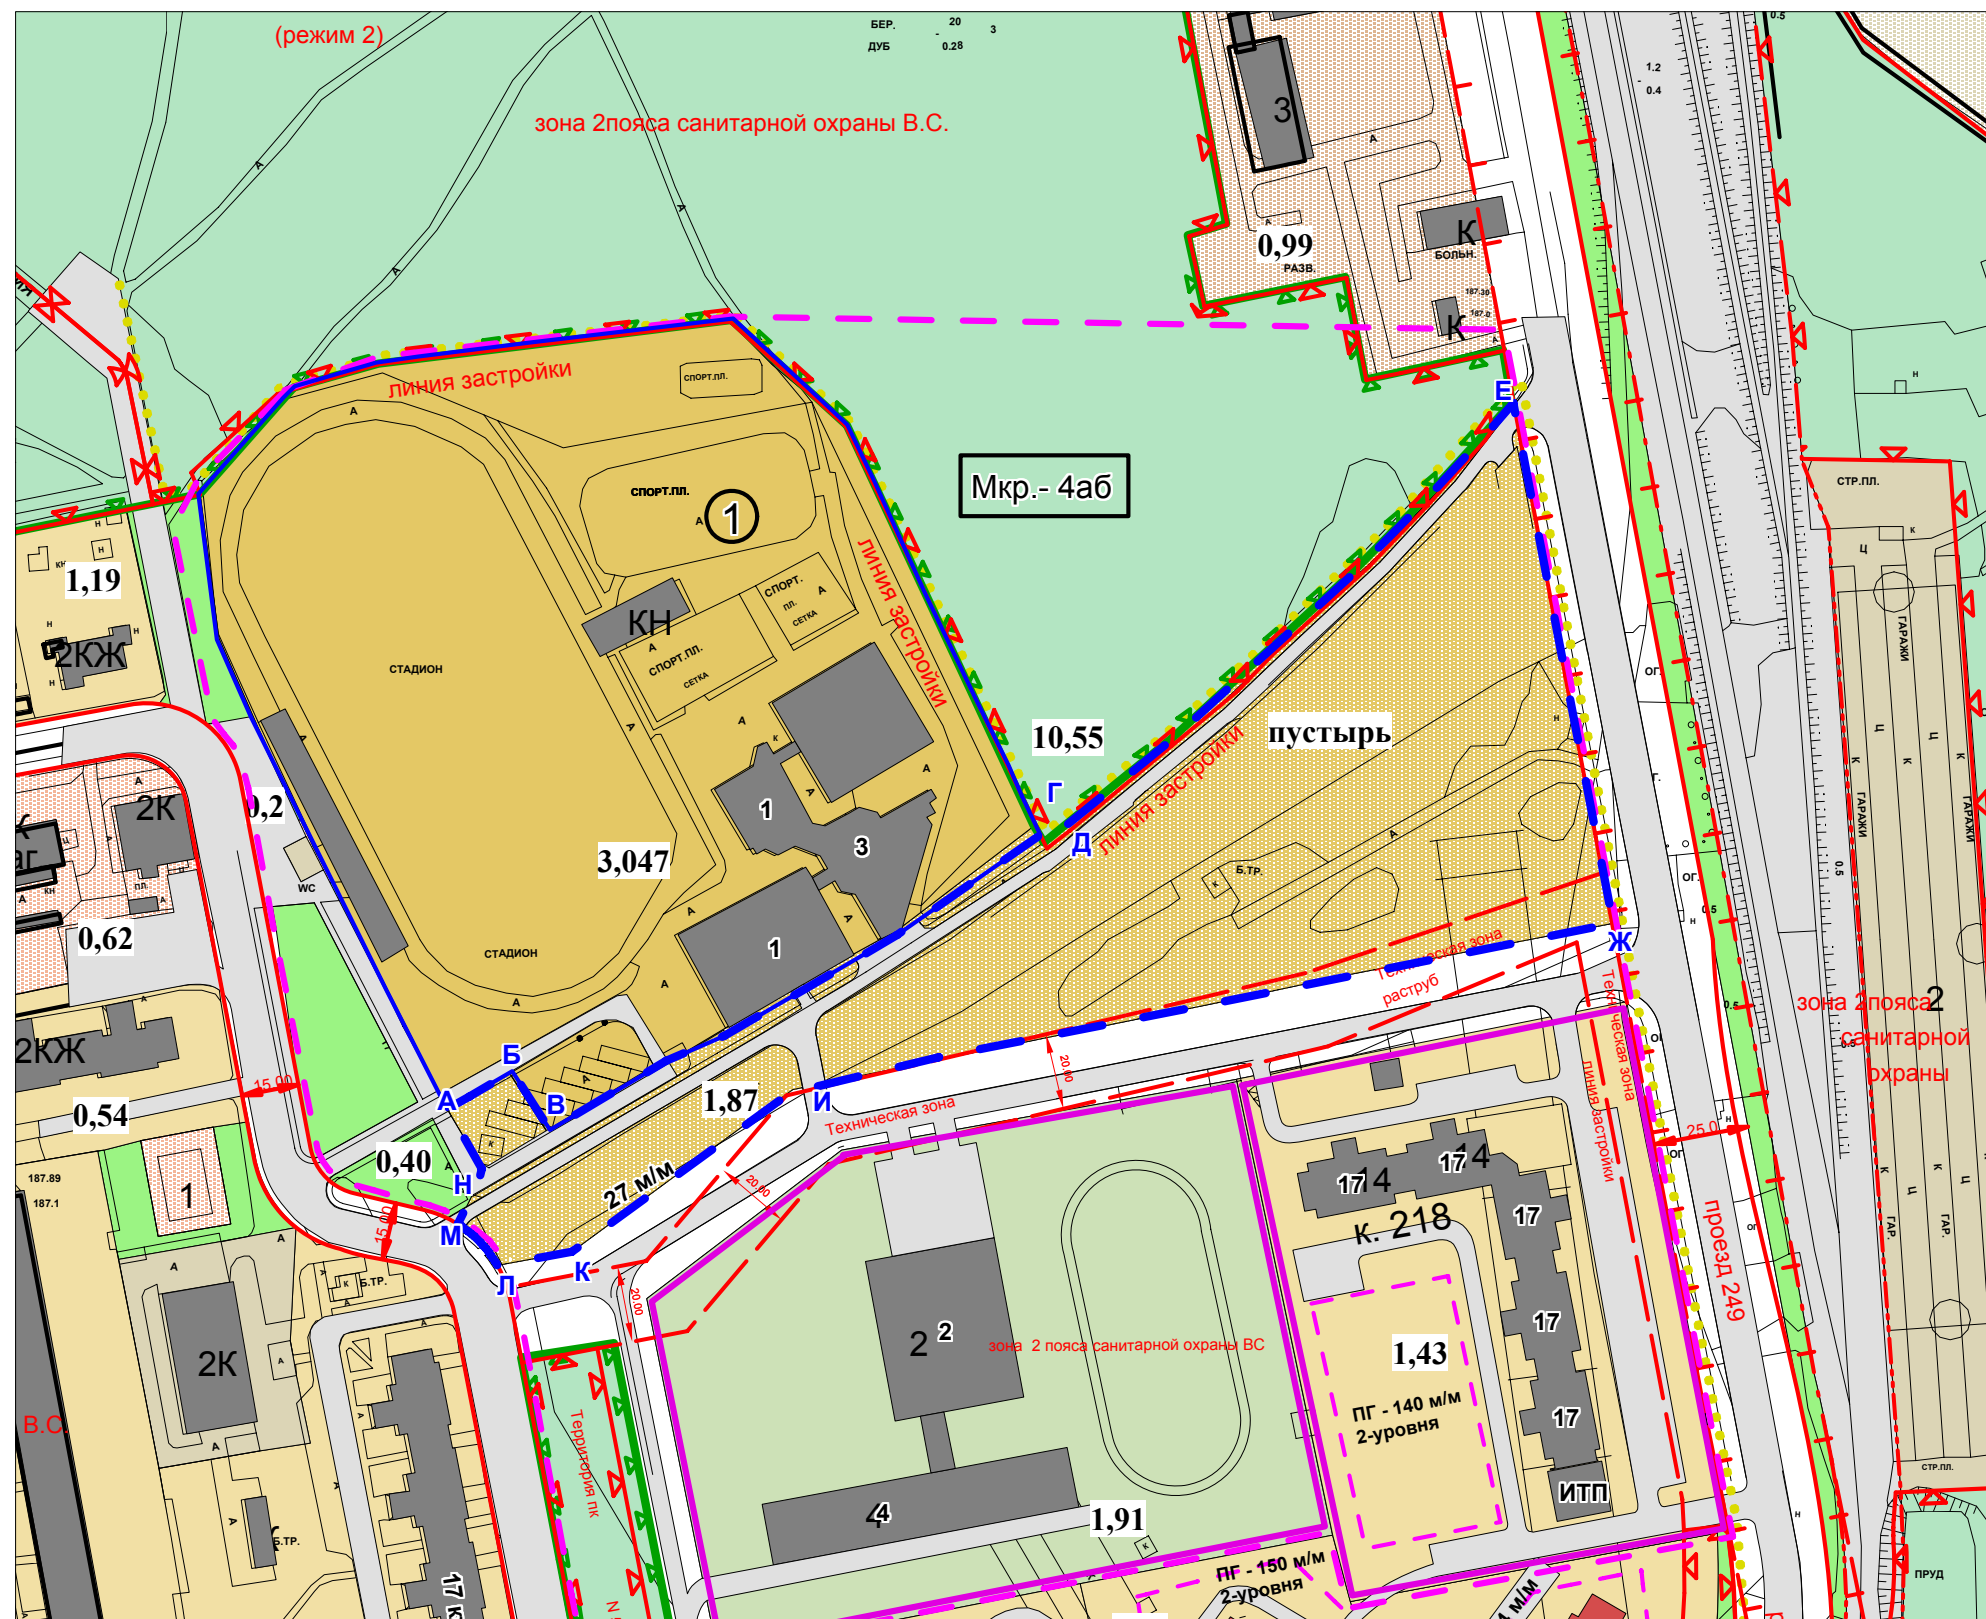

# ОПОРНЫЙ ПЛАН М 1:2000

объект: АБК и учебно-спортивный блок ГБОУ ДОД СН "СДЮСШОР" "Северный"

адрес: 9-я Северная линия, вл. 1Б

## УСЛОВНЫЕ ОБОЗНАЧЕНИЯ:

### ГРАНИЦЫ

-  граница разработки проекта
-  граница существующей спортшколы "Северная"
-  границы существующих объектов
-  граница проектируемого объекта спортшколы
-  границы территорий природного комплекса
-  границы зоны охраняемого ландшафта

### ОБЪЕКТЫ

-  сохраняемые здания

 действующие красные линии

 номер объекта

 номер микрорайона