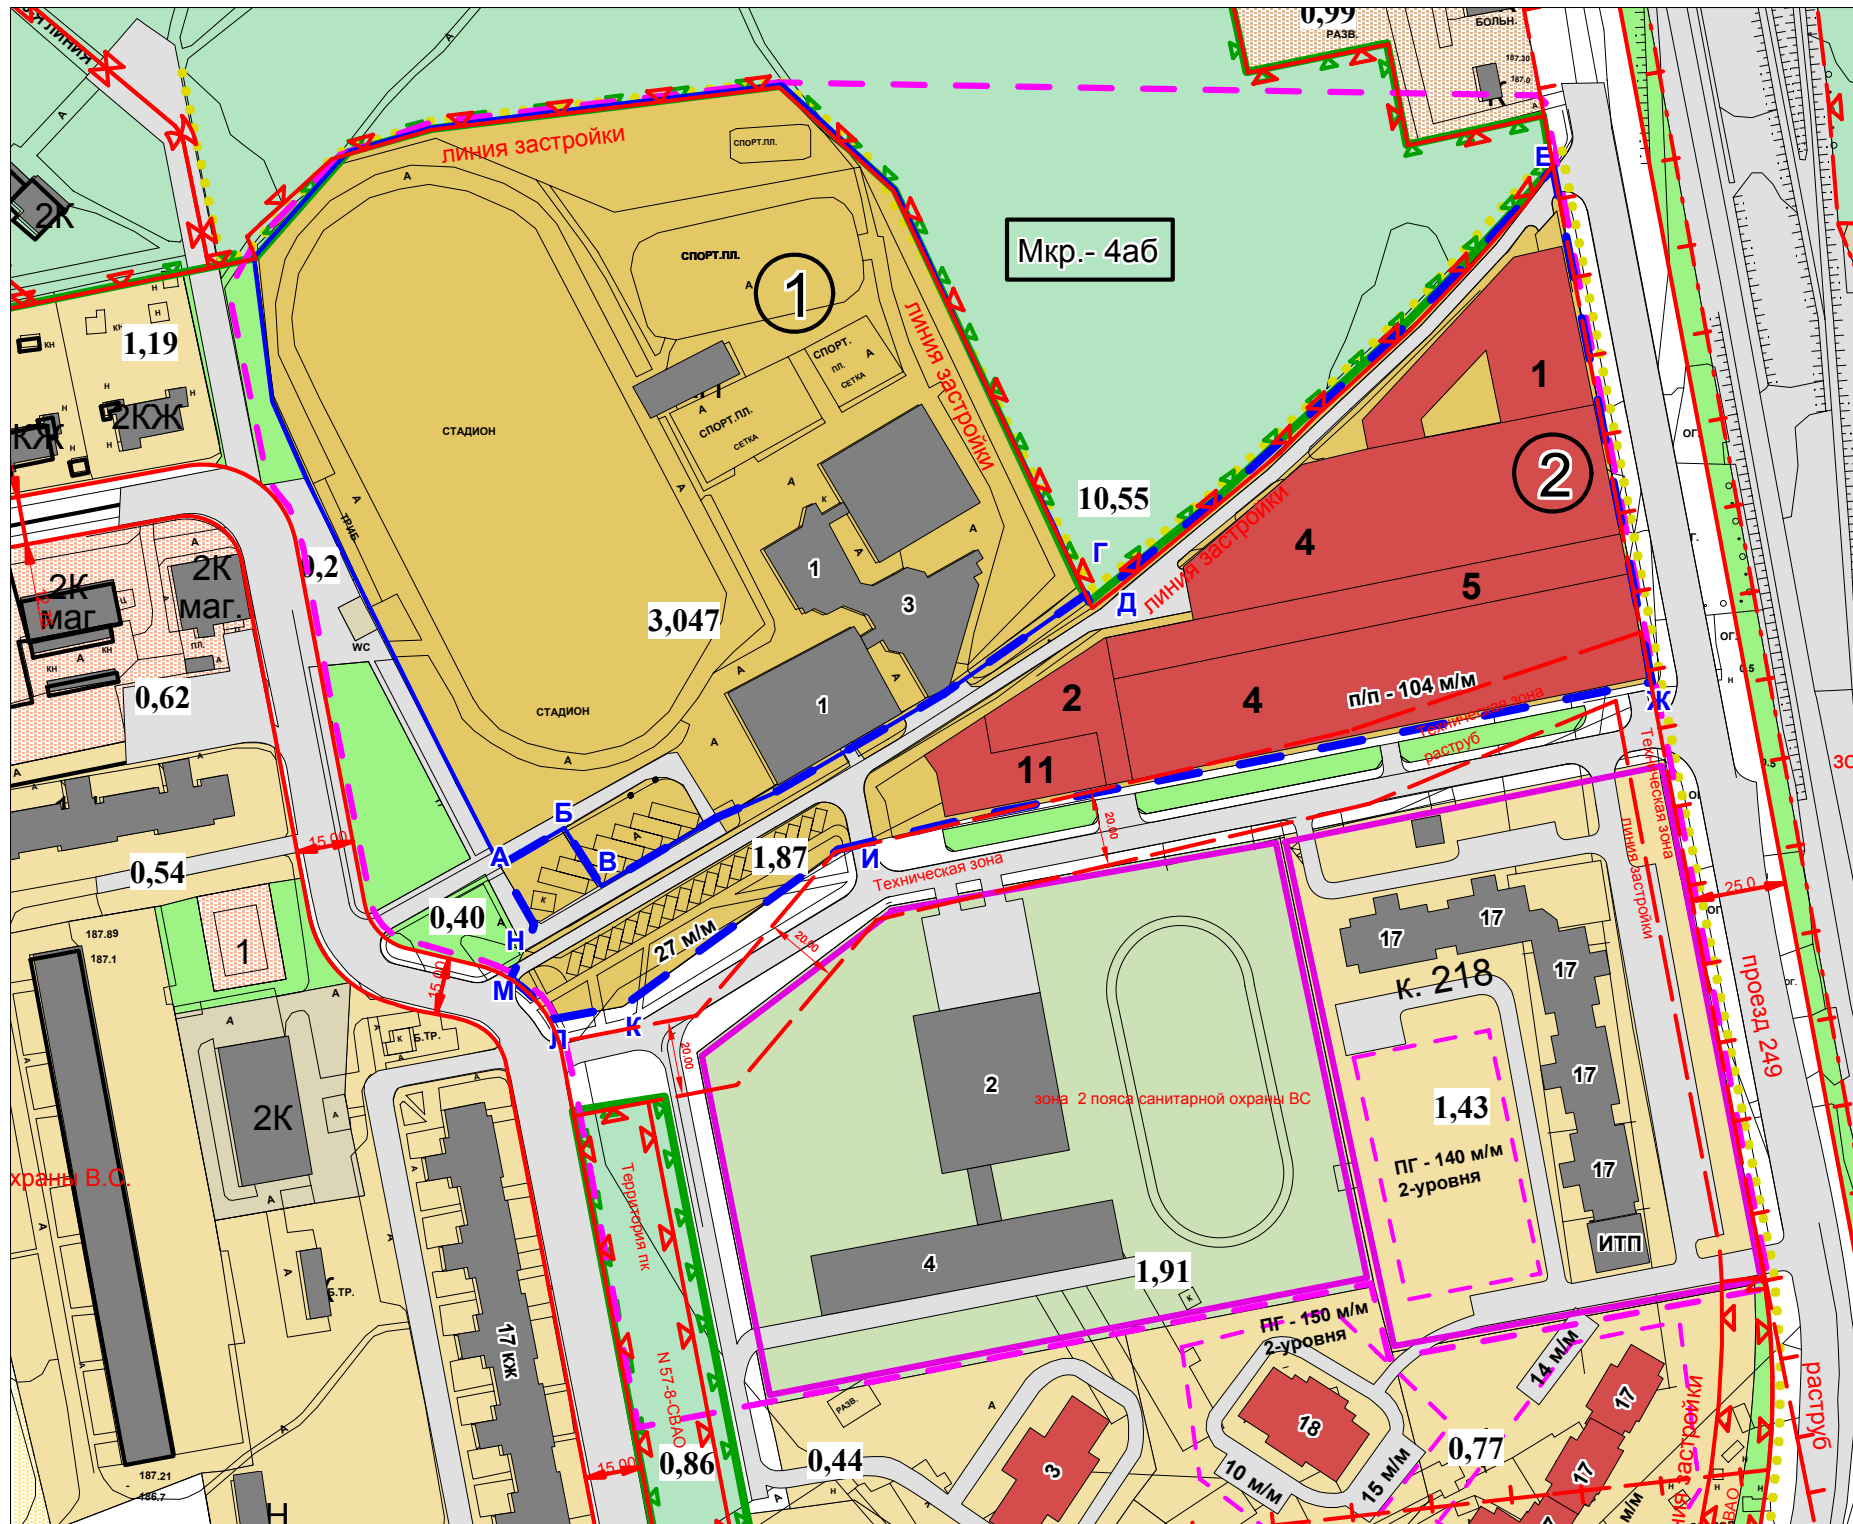

# ГЕНЕРАЛЬНЫЙ ПЛАН ЗАСТРОЙКИ М 1:2000

объект: АБК и учебно-спортивный блок ГБОУ ДОД СН "СДЮСШОР" "Северный"

адрес: 9-я Северная линия, вл. 1Б

## УСЛОВНЫЕ ОБОЗНАЧЕНИЯ:

### ГРАНИЦЫ

- граница разработки проекта
- граница существующей спортшколы "Северная" площадью 3,0479 ГА
- границы существующих объектов
- граница проектируемого объекта спортшколы (в литерях А-Б-В-Г-Д-Е-Ж-И-К-Л-М-Н-А), площадью 1,87 ГА
- границы территорий природного комплекса
- границы зоны охраняемого ландшафта

### ОБЪЕКТЫ

- сохраняемые здания
- проектируемые здания

действующие красные линии

4 номер объекта

4аб номер микрорайона