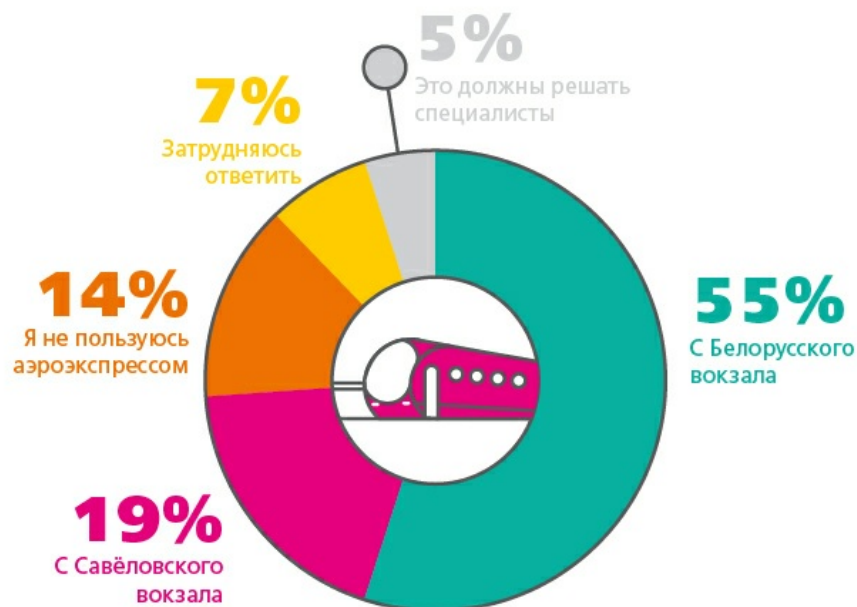

Большинство москвичей выступило за сохранение терминала аэроэкспресса на Белорусском вокзале

10.02.2015

По итогам электронного референдума в проекте «Активный гражданин» 55% москвичей считают Белорусский вокзал наиболее удобной точкой отправления аэроэкспресса. В голосовании приняли участие более 262 тысяч жителей Москвы. Выбор у москвичей стоял между Белорусским и Савеловским вокзалами. Девятнадцати процентам участников голосования удобнее было бы добираться до аэропорта Шереметьево с Савеловского вокзала. Скоростные электрички «Аэроэкспресс» ежедневно отправляются в аэропорт Шереметьево с Белорусского вокзала. Из центра столицы до воздушной гавани поезд довозит пассажиров за 35 минут.

С КАКОГО ВОКЗАЛА ВАМ УДОБНЕЕ ДОБИРАТЬСЯ ДО АЭРОПОРТА ШЕРЕМЕТЬЕВО?

ИТОГИ
ОПРОСА

Адрес страницы: <http://severnoy.mos.ru/presscenter/news/detail/1572257.html>

[Управа района Северный](#)